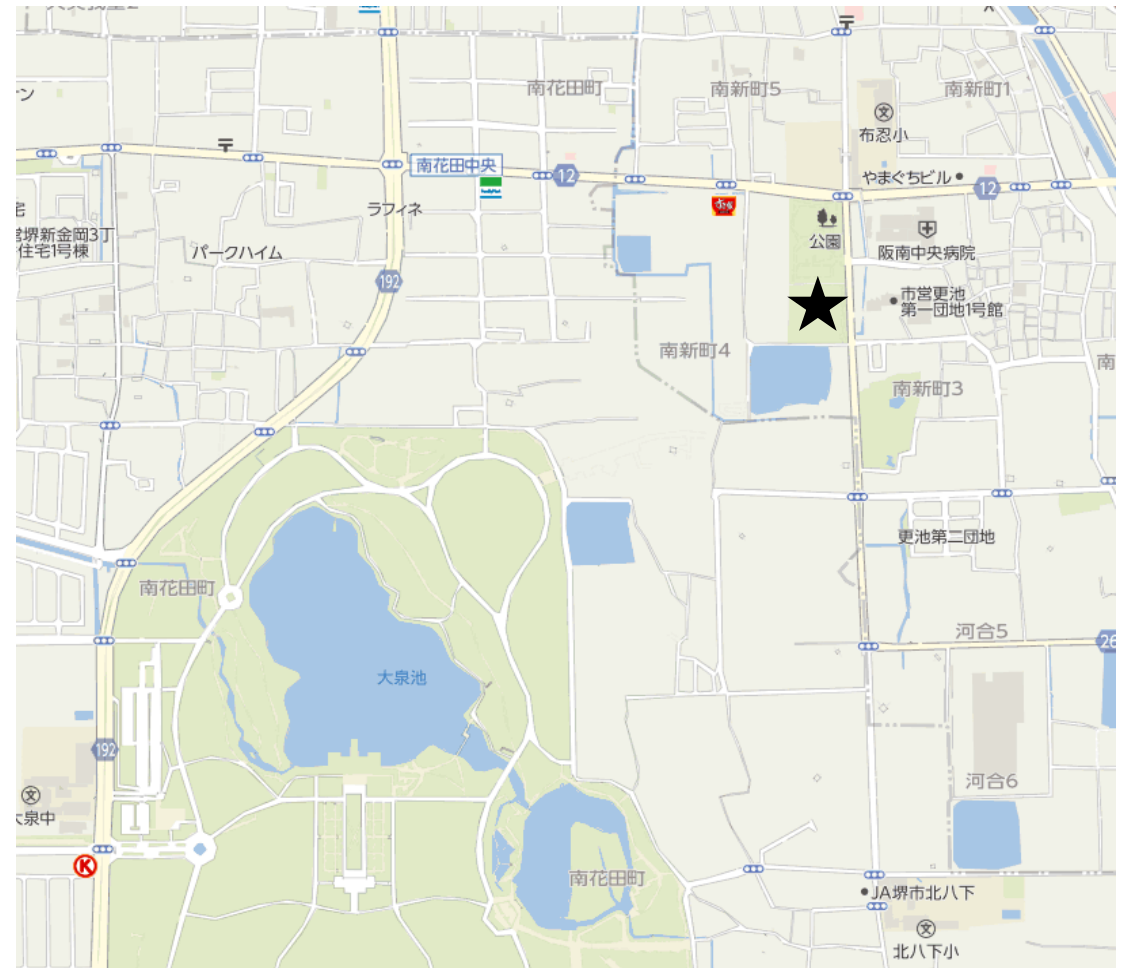

主な使用グラウンド

■わんぱくランド南広場(大泉緑地内)

※大泉緑地「第1駐車場」「第2駐車場」が近いですが
有料駐車場となります

■蓮池裏公園グランド(通称:自由広場)

住所)松原市南新町4丁目

※ナビで設定する場合は「阪南中央病院」または「松原市立布忍(ぬのせ)小学校」
で設定してください。

近隣の阪南中央病院の有料駐車場をご利用ください