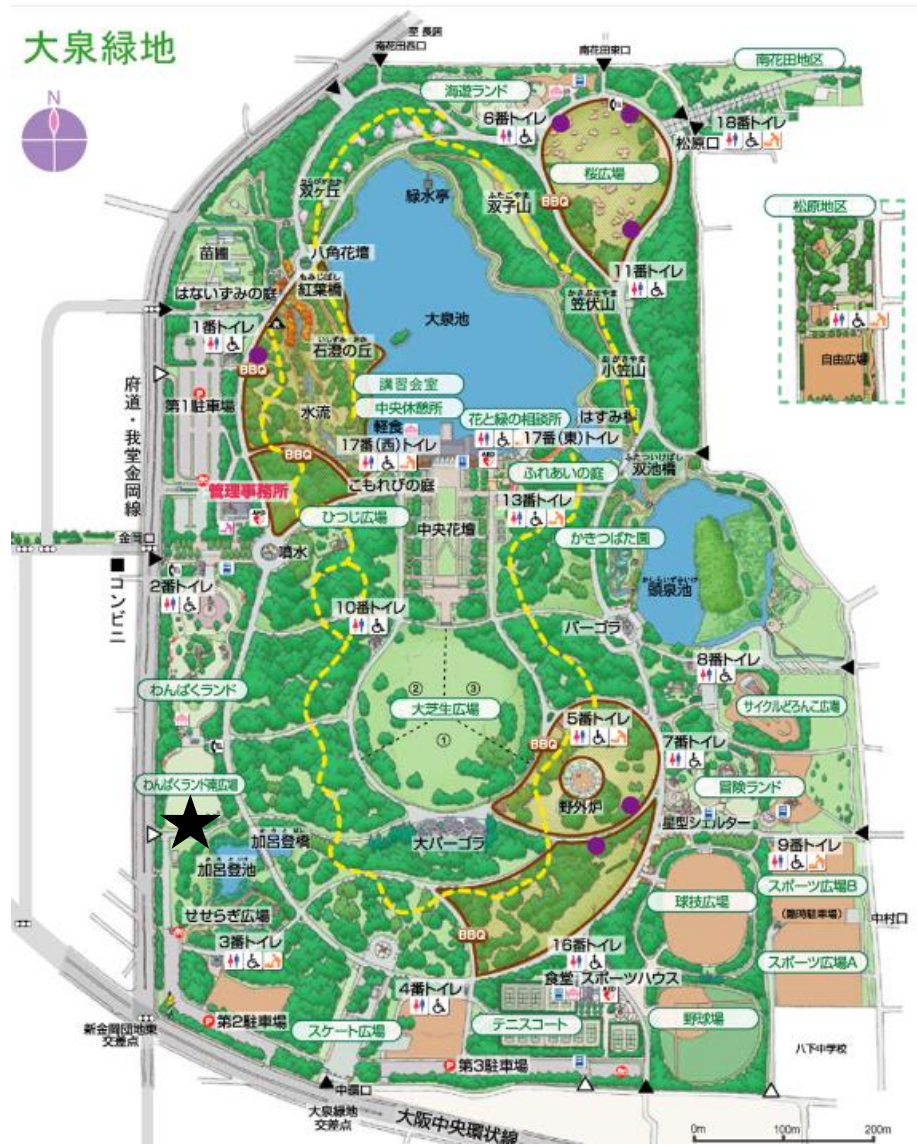

主な使用グラウンド

■わんぱくランド南広場(大泉緑地内)

※大泉緑地「第1駐車場」「第2駐車場」が近いですが
有料駐車場となります

■蓮池裏公園グランド(通称:自由広場)

住所)松原市南新町4丁目

※ナビで設定する場合は「阪南中央病院」または「松原市立布忍(ぬのせ)小学校」
で設定してください。

近隣の阪南中央病院の有料駐車場をご利用ください